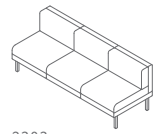

Lore right arm three seat chaise - left arm corner unit - two seat bench

Lore Square Leg

Lore Round Leg

2201
Lore club chair
H29 W33 D29

SEAT
H17 W26 D21.5

2202
Lore two seat sofa
H29 W59 D29

SEAT
H17 W52 D21.5

2203
three seat sofa
H29 W85 D29

SEAT
H17 W78 D21.5

2301
Lore armless chair
H29 W26 D29

SEAT
H17 W26 D21.5

2302
Lore armless two seat sofa
H29 W52 D29

SEAT
H17 W52 D21.5

2303
Lore armless three seat sofa
H29 W78 D29

SEAT
H17 W78 D21.5

2401
Lore single seat bench
H17 W26 D29

2402
Lore two seat bench
H17 W52 D29

2403
Lore three seat bench
H17 W78 D29

2501
Lore right arm
corner unit
H29 W29.5 D29

SEAT
H17 W26 D21.5

2601
Lore right arm
two seat chaise
H29 W55.5 D29

SEAT
H17 W52 D21.5

2701
Lore right arm
three seat chaise
H29 W81.5 D29

SEAT
H17 W78 D21.5

2502
Lore left arm
corner unit
H29 W29.5 D29

SEAT
H17 W26 D21.5

2602
Lore left arm
two seat chaise
H29 W55.5 D29

SEAT
H17 W52 D21.5