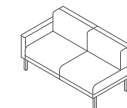

Lore right arm three seat chaise - left arm corner unit - two seat bench

Lore Square Leg

Lore Round Leg

2201
Lore club chair
H29 W33 D29

SEAT
H17 W26 D21.5

2202
Lore two seat sofa
H29 W59 D29

SEAT
H17 W52 D21.5

2203
three seat sofa
H29 W85 D29

SEAT
H17 W78 D21.5

2301
Lore armless chair
H29 W26 D29

SEAT
H17 W26 D21.5

2302
Lore armless two seat sofa
H29 W52 D29

SEAT
H17 W52 D21.5

2303
Lore armless three seat sofa
H29 W78 D29

SEAT
H17 W78 D21.5

2401
Lore single seat bench
H17 W26 D29

2402
Lore two seat bench
H17 W52 D29

2403
Lore three seat bench
H17 W78 D29

2501
Lore right arm
corner unit
H29 W29.5 D29

SEAT
H17 W26 D21.5

2601
Lore right arm
two seat chaise
H29 W55.5 D29

SEAT
H17 W52 D21.5

2701
Lore right arm
three seat chaise
H29 W81.5 D29

SEAT
H17 W78 D21.5

2502
Lore left arm
corner unit
H29 W29.5 D29

SEAT
H17 W26 D21.5

2602
Lore left arm
two seat chaise
H29 W55.5 D29

SEAT
H17 W52 D21.5