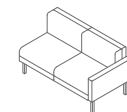

2203
three seat sofa
H29 W85 D29

SEAT
H17 W78 D21.5

2301
Lore armless chair
H29 W26 D29

SEAT
H17 W26 D21.5

2302
Lore armless two seat sofa
H29 W52 D29

SEAT
H17 W52 D21.5

2303
Lore armless three seat sofa
H29 W78 D29

SEAT
H17 W78 D21.5

2401
Lore single seat bench
H17 W26 D29

2402
Lore two seat bench
H17 W52 D29

2403
Lore three seat bench
H17 W78 D29

2501
Lore right arm
corner unit
H29 W29.5 D29

SEAT
H17 W26 D21.5

2601
Lore right arm
two seat chaise
H29 W55.5 D29

SEAT
H17 W52 D21.5

2701
Lore right arm
three seat chaise
H29 W81.5 D29

SEAT
H17 W78 D21.5

2502
Lore left arm
corner unit
H29 W29.5 D29

SEAT
H17 W26 D21.5

2602
Lore left arm
two seat chaise
H29 W55.5 D29

SEAT
H17 W52 D21.5

2702
Lore left arm
three seat chaise
H29 W81.5 D29

SEAT
H17 W78 D21.5

sourceinternationaldesign.com

17 GILMORE DRIVE SUTTON, MA 01590 800 722 0474

SOURCE