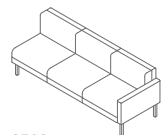

2203
three seat sofa
H29 W85 D29

SEAT
H17 W78 D21.5

2301
Lore armless chair
H29 W26 D29

SEAT
H17 W26 D21.5

2302
Lore armless two seat sofa
H29 W52 D29

SEAT
H17 W52 D21.5

2303
Lore armless three seat sofa
H29 W78 D29

SEAT
H17 W78 D21.5

2401
Lore single seat bench
H17 W26 D29

2402
Lore two seat bench
H17 W52 D29

2403
Lore three seat bench
H17 W78 D29

2501
Lore right arm
corner unit
H29 W29.5 D29

SEAT
H17 W26 D21.5

2601
Lore right arm
two seat chaise
H29 W55.5 D29

SEAT
H17 W52 D21.5

2701
Lore right arm
three seat chaise
H29 W81.5 D29

SEAT
H17 W78 D21.5

2502
Lore left arm
corner unit
H29 W29.5 D29

SEAT
H17 W26 D21.5

2602
Lore left arm
two seat chaise
H29 W55.5 D29

SEAT
H17 W52 D21.5

2702
Lore left arm
three seat chaise
H29 W81.5 D29

SEAT
H17 W78 D21.5

sourceinternationaldesign.com

17 GILMORE DRIVE SUTTON, MA 01590 800 722 0474

SOURCE