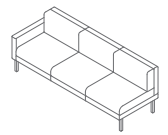

Lore right arm three seat chaise - left arm corner unit - two seat bench

Lore Square Leg

Lore Round Leg

2201
Lore club chair
H29 W33 D29

SEAT
H17 W26 D21.5

2202
Lore two seat sofa
H29 W59 D29

SEAT
H17 W52 D21.5

2203
three seat sofa
H29 W85 D29

SEAT
H17 W78 D21.5

2301
Lore armless chair
H29 W26 D29

SEAT
H17 W26 D21.5

2302
Lore armless two seat sofa
H29 W52 D29

SEAT
H17 W52 D21.5

2303
Lore armless three seat sofa
H29 W78 D29

SEAT
H17 W78 D21.5

2401
Lore single seat bench
H17 W26 D29

2402
Lore two seat bench
H17 W52 D29

2403
Lore three seat bench
H17 W78 D29

2501
Lore right arm
corner unit
H29 W29.5 D29

SEAT
H17 W26 D21.5

2601
Lore right arm
two seat chaise
H29 W55.5 D29

SEAT
H17 W52 D21.5

2701
Lore right arm
three seat chaise
H29 W81.5 D29

SEAT
H17 W78 D21.5

2502
Lore left arm
corner unit
H29 W29.5 D29

SEAT
H17 W26 D21.5

2602
Lore left arm
two seat chaise
H29 W55.5 D29

SEAT
H17 W52 D21.5