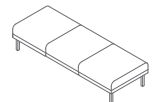

Lore right arm three seat chaise - left arm corner unit - two seat bench

Lore Square Leg

Lore Round Leg

2201
Lore club chair
H29 W33 D29

SEAT
H17 W26 D21.5

2202
Lore two seat sofa
H29 W59 D29

SEAT
H17 W52 D21.5

2203
three seat sofa
H29 W85 D29

SEAT
H17 W78 D21.5

2301
Lore armless chair
H29 W26 D29

SEAT
H17 W26 D21.5

2302
Lore armless two seat sofa
H29 W52 D29

SEAT
H17 W52 D21.5

2303
Lore armless three seat sofa
H29 W78 D29

SEAT
H17 W78 D21.5

2401
Lore single seat bench
H17 W26 D29

2402
Lore two seat bench
H17 W52 D29

2403
Lore three seat bench
H17 W78 D29

2501
Lore right arm
corner unit
H29 W29.5 D29

SEAT
H17 W26 D21.5

2601
Lore right arm
two seat chaise
H29 W55.5 D29

SEAT
H17 W52 D21.5

2701
Lore right arm
three seat chaise
H29 W81.5 D29

SEAT
H17 W78 D21.5

2502
Lore left arm
corner unit
H29 W29.5 D29

SEAT
H17 W26 D21.5

2602
Lore left arm
two seat chaise
H29 W55.5 D29

SEAT
H17 W52 D21.5