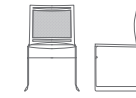

sand

grey

black

490
plastic seat and back
H33.25 W21.5 D20
SEAT
H18 W21.5 D16.75

490 CH24 stool
plastic seat and back
H40.75 W21.5 D20
SEAT
H24 W21.5 D16.75

490 STL30 stool
plastic seat and back
H46.75 W21.5 D20
SEAT
H30 W21.5 D16.75

491
upholstered seat
plastic back
H33.25 W21.5 D20
SEAT
H18 W21.5 D16.75

491 CH24 stool
upholstered
seat plastic back
H40.75 W21.5 D20
SEAT
H24 W21.5 D16.75

491 STL30 stool
upholstered
seat plastic back
H46.75 W21.5 D20
SEAT
H30 W21.5 D16.75

492
mesh back
H33.25 W21.5 D20
SEAT
H18 W21.5 D16.75

492 CH24 stool
upholstered seat
mesh back
H40.75 W21.5 D20
SEAT
H24 W21.5 D16.75

492 STL30 stool
upholstered seat
mesh back
H46.75 W21.5 D20
SEAT
H30 W21.5 D16.75